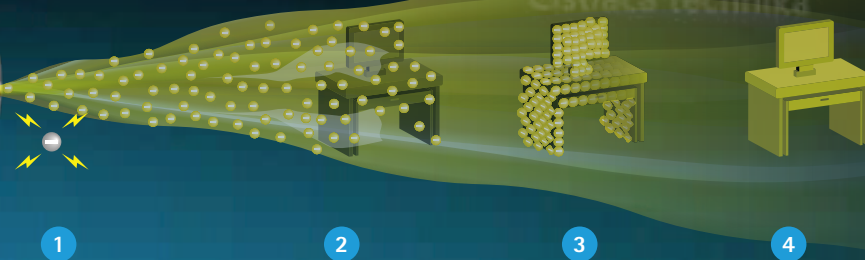

 **FIMAP**[®]

Yves
ČISTIACA TECHNIKA

Ideálna na distribúciu dezinfekčných roztokov

E-Spray je profesionálna dezinfekčná pištoľ, ktorá využíva princíp elektrostatickej indukcie pre efektívnu a jednotnú distribúciu dezinfekčného roztoku na povrchy.

E-Spray pištoľ je ľahká a veľmi pohodlná. Je napájaná lítiovou batériou, ktorá vám umožňuje vykonávať dezinfekciu niekoľko hodín bez obmedzení a kdekoľvek, bez toho, aby ste boli viazaní káblom. Roztok sa rozprašuje na veľmi malé a ľahké kvapky, ktoré sa dostanú do každého bodu ošetrovanej oblasti a efektívne sa usadzujú na povrchu. Elektrostatickým nábojom sú kvapky priťahované na celý cieľový povrch a pri dopade na povrch vytvárajú účinný dezinfekčný povlak.

1

Elektrostatický aplikátor dodáva elektrostatický náboj dezinfekčnému roztoku vychádzajúcemu z dýzy

2

Nabité častice sú priťahované k povrchu

3

Dezinfikované povrchy sú rovnomerne pokryté mikro-dezinfekčným roztokom

4

Všetky povrchy sú rovnomerne pokryté mikro-dezinfekčným roztokom pre dlhší dezinfekčný účinok

Yves
ČISTIACA TECHNIKA

Ako to funguje?

YVES.sk
Čistiaca technika

Elektrostatická dezinfekcia umožňuje rýchlo a rovnomerne pokryť povrch dezinfekčným roztokom. Elektrostatický aplikátor dodáva elektrický náboj roztoku vychádzajúcemu z dýzy. Nabité molekuly sa navzájom odpudzujú, takže si zachovávajú rovnomernú vzdialenosť od seba, ale zároveň sú priťahované k povrchu, ktorý má byť dezinfikovaný. Pevnosť nabitých častíc je väčšia ako gravitačná sila, takže sú okamžite priťahované povrchom a nepadajú na zem.