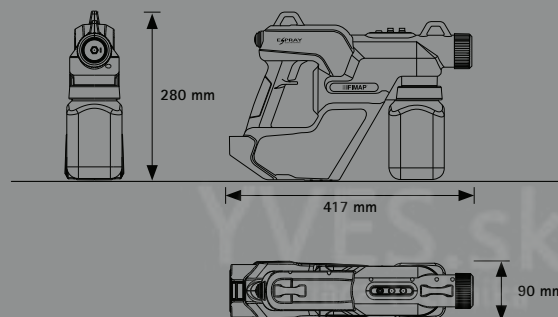

ROZMERY

Úchyt pre zavesenie na popruh/batoh

Yves
ČISTIACA TECHNIKA

ESPRAY

Tryska 0,3 mm

Ergonomická
rukoväť

Nádrž 1 l

Li-Ion
batéria
18V