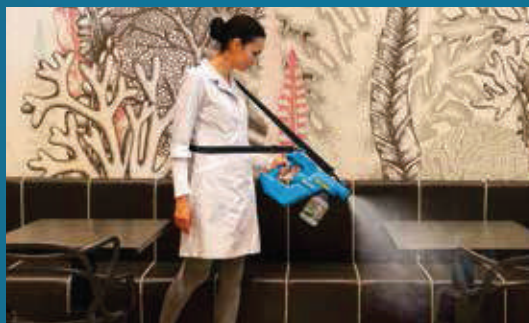

E-Spray pištoľ je ľahká a veľmi pohodlná. Je napájaná lítiovou batériou, ktorá vám umožňuje vykonávať dezinfekciu niekoľko hodín bez obmedzení a kdekoľvek, bez toho, aby ste boli viazaní káblom. Roztok sa rozprašuje na veľmi malé a ľahké kvapky, ktoré sa dostanú do každého bodu ošetrovanej oblasti a efektívne sa usadzujú na povrchu. Elektrostatickým nábojom sú kvapky priťahované na celý cieľový povrch a pri dopade na povrch vytvárajú účinný dezinfekčný povlak.

1

Elektrostatický aplikátor dodáva elektrostatický náboj dezinfekčnému roztoku vychádzajúcemu z dýzy

2

Nabité častice sú priťahované k povrchu

3

Dezinfikované povrchy sú rovnomerne pokryté mikro-dezinfekčným roztokom

4

Všetky povrchy sú rovnomerne pokryté mikro-dezinfekčným roztokom pre dlhší dezinfekčný účinok

Yves
ČISTIACA TECHNIKA

Ako to funguje?

YVES.sk
Čistiaca technika

Elektrostatická dezinfekcia umožňuje rýchlo a rovnomerne pokryť povrch dezinfekčným roztokom. Elektrostatický aplikátor dodáva elektrický náboj roztoku vychádzajúcemu z dýzy. Nabité molekuly sa navzájom odpudzujú, takže si zachovávajú rovnomernú vzdialenosť od seba, ale zároveň sú priťahované k povrchu, ktorý má byť dezinfikovaný. Pevnosť nabitých častíc je väčšia ako gravitačná sila, takže sú okamžite priťahované povrchom a nepadajú na zem.

Priťahovanie preto zaisťuje, že všetky častice roztoku sa usadzujú na povrchu, čím sa vytvára 360-stupňové pokrytie bez vynechania akýchkoľvek častí.

ELECTROSTATIC TECHNOLOGY

Pevnosť nabitých častíc je väčšia ako gravitačná sila, takže sú okamžite priťahované dezinfikovaným povrchom a nepadajú na zem.