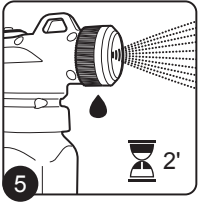

	mm	417 280 90
		Kg [GVW]	2,7
		dB (Lp <sub>A</sub> )	<70 ± 1,5
		m/s <sup>2</sup>	<2,5 ± 4%
		l	1
		m <sup>2</sup> /h	350
		Ø mm	0,3
			18V / 2Ah 18V / 4Ah (Optional)
			240V / 50Hz

**1**

**2**

**3**

**4**