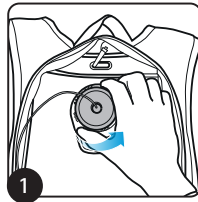

	mm	417 280 90
		Kg [GVW]	2,7
		dB (Lp <sub>A</sub> )	<70 ± 1,5
		m/s <sup>2</sup>	<2,5 ± 4%
		l	1
		m <sup>2</sup> /h	350
		Ø mm	0,3
			18V / 2Ah 18V / 4Ah (Optional)
			240V / 50Hz

**1**

**2**

**3**

**4**