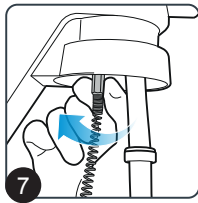

	mm	417 280 90
		Kg [GVW]	2,7
		dB (Lp <sub>A</sub> )	<70 ± 1,5
		m/s <sup>2</sup>	<2,5 ± 4%
		l	1
		m <sup>2</sup> /h	350
		Ø mm	0,3
			18V / 2Ah 18V / 4Ah (Optional)
			240V / 50Hz

**1**

**2**

**3**

**4**