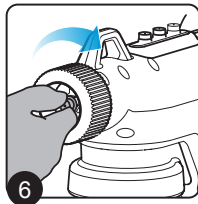

	mm	417 280 90
		Kg [GVW]	2,7
		dB (Lp <sub>A</sub> )	<70 ± 1,5
		m/s <sup>2</sup>	<2,5 ± 4%
		l	1
		m <sup>2</sup> /h	350
		Ø mm	0,3
			18V / 2Ah 18V / 4Ah (Optional)
			240V / 50Hz

**1**

**2**

**3**

**4**