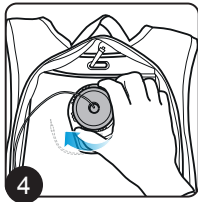

	mm	417 280 90
		Kg [GVW]	2,7
		dB (Lp <sub>A</sub> )	<70 ± 1,5
		m/s <sup>2</sup>	<2,5 ± 4%
		l	1
		m <sup>2</sup> /h	350
		Ø mm	0,3
			18V / 2Ah 18V / 4Ah (Optional)
			240V / 50Hz

**1**

**2**

**3**

**4**