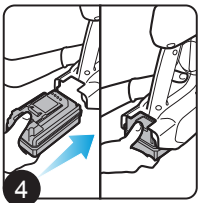

	mm	417 280 90
		Kg [GVW]	2,7
		dB (Lp <sub>A</sub> )	<70 ± 1,5
		m/s <sup>2</sup>	<2,5 ± 4%
		l	1
		m <sup>2</sup> /h	350
		Ø mm	0,3
			18V / 2Ah 18V / 4Ah (Optional)
			240V / 50Hz

**1**

**2**

**3**

**4**