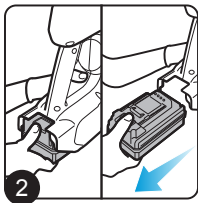

	mm	417 280 90
		Kg [GVW]	2,7
		dB (Lp <sub>A</sub> )	<70 ± 1,5
		m/s <sup>2</sup>	<2,5 ± 4%
		l	1
		m <sup>2</sup> /h	350
		Ø mm	0,3
			18V / 2Ah 18V / 4Ah (Optional)
			240V / 50Hz

**1**

**2**

**3**

**4**