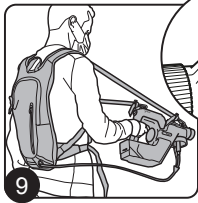

	mm	417 280 90
		Kg [GVW]	2,7
		dB (Lp <sub>A</sub> )	<70 ± 1,5
		m/s <sup>2</sup>	<2,5 ± 4%
		l	1
		m <sup>2</sup> /h	350
		Ø mm	0,3
			18V / 2Ah 18V / 4Ah (Optional)
			240V / 50Hz

**1**

**2**

**3**

**4**