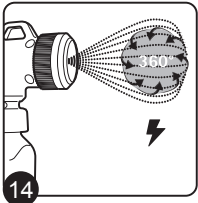

	mm	417 280 90
		Kg [GVW]	2,7
		dB (Lp <sub>A</sub> )	<70 ± 1,5
		m/s <sup>2</sup>	<2,5 ± 4%
		l	1
		m <sup>2</sup> /h	350
		Ø mm	0,3
			18V / 2Ah 18V / 4Ah (Optional)
			240V / 50Hz

**1**

**2**

**3**

**4**