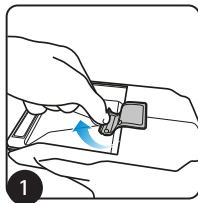

	mm	417 280 90
		Kg [GVW]	2,7
		dB (Lp <sub>A</sub> )	<70 ± 1,5
		m/s <sup>2</sup>	<2,5 ± 4%
		l	1
		m <sup>2</sup> /h	350
		Ø mm	0,3
			18V / 2Ah 18V / 4Ah (Optional)
			240V / 50Hz

**1**

**2**

**3**

**4**