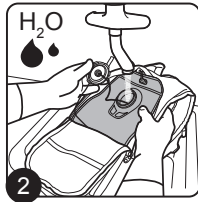

	mm	417 280 90
		Kg [GVW]	2,7
		dB (Lp <sub>A</sub> )	<70 ± 1,5
		m/s <sup>2</sup>	<2,5 ± 4%
		l	1
		m <sup>2</sup> /h	350
		Ø mm	0,3
			18V / 2Ah 18V / 4Ah (Optional)
			240V / 50Hz

**1**

**2**

**3**

**4**