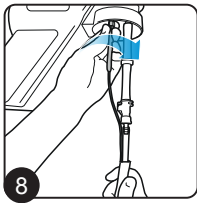

	mm	417 280 90
		Kg [GVW]	2,7
		dB (Lp <sub>A</sub> )	<70 ± 1,5
		m/s <sup>2</sup>	<2,5 ± 4%
		l	1
		m <sup>2</sup> /h	350
		Ø mm	0,3
			18V / 2Ah 18V / 4Ah (Optional)
			240V / 50Hz

**1**

**2**

**3**

**4**