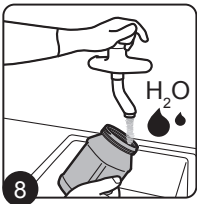

	mm	417 280 90
		Kg [GVW]	2,7
		dB (Lp <sub>A</sub> )	<70 ± 1,5
		m/s <sup>2</sup>	<2,5 ± 4%
		l	1
		m <sup>2</sup> /h	350
		Ø mm	0,3
			18V / 2Ah 18V / 4Ah (Optional)
			240V / 50Hz

**1**

**2**

**3**

**4**