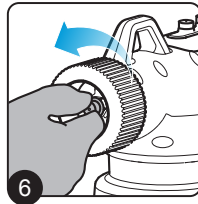

	mm	417 280 90
		Kg [GVW]	2,7
		dB (Lp <sub>A</sub> )	<70 ± 1,5
		m/s <sup>2</sup>	<2,5 ± 4%
		l	1
		m <sup>2</sup> /h	350
		Ø mm	0,3
			18V / 2Ah 18V / 4Ah (Optional)
			240V / 50Hz

**1**

**2**

**3**

**4**