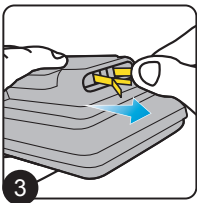

	mm	417 280 90
		Kg [GVW]	2,7
		dB (Lp <sub>A</sub> )	<70 ± 1,5
		m/s <sup>2</sup>	<2,5 ± 4%
		l	1
		m <sup>2</sup> /h	350
		Ø mm	0,3
			18V / 2Ah 18V / 4Ah (Optional)
			240V / 50Hz

**1**

**2**

**3**

**4**