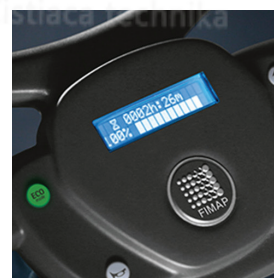

## Fimap Mxr light

### Info:

- Mxr je posedový stroj, ktorý je vďaka jeho kompaktným rozmerom schopný nahradit tradičné stroje s kráčajúcou obsluhou pri údržbovom čistení plôch 5 000 m<sup>2</sup>.
- Fimap navrhol tento model umývacieho stroja, pretože je naozaj cenovo dostupný: pri tej istej zamýšľanej investícii na kúpu stroja s kráčajúcou obsluhou, je možné mať Mxr, ktorý je užívateľsky nenáročný a čistí rýchlejšie.
- Zredukované rozmery a pohonné kolesá inšpirované automobilovým priemyslom umožňujú tomuto modelu manévrovať v malom priestore, jednoducho prejde okolo prekážok a ukončí kompletný čistiaci úkon rýchlejšie ako stroj s kráčajúcou obsluhou.
- Mxr je posedový stroj s automatickým pohonom dostupný v batéριοvej verzii s jednou diskovou kefou so záberom 56 cm.
- Je dostupný vo verzii s FES technológiou na optimalizáciu spotreby a Eco ON/OFF, ktorý automaticky zastaví kefu a prúd vody, keď je stroj nečinný.