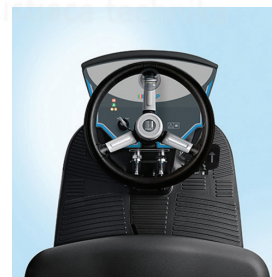

### Info:

- Podlahové umývacie automaty Mr sú ideálne pre udržiavacie čistenie podlahových plôch až 6500 m<sup>2</sup>.

- Tieto výnimočné modely strojov vďaka svojmu ergonomickému naprojektovaniu a konštrukcii pre profesionálne nasadenie otvárajú nové príležitosti pre nasadenie ekonomických strojov pre udržiavanie čistenia podláh v rôznych odvetviach ako sú logistické haly, predajné plochy, galérie obchodných centier, garážové domy, výrobné haly.