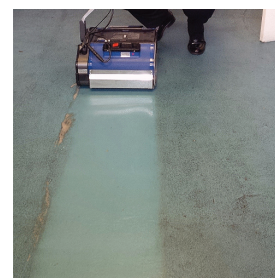

Duplex 420 Standard

Info:

- Duplex 420 je stroj strednej triedy na čistenie podláh.
- Duplex 420 čistí pomocou dvoch protibežných kef, je ideálnou voľbou pre čistenie takmer všetkých druhov podláh. Patria medzi ne koberce, dlažba, drevo, vinyl, bezpečnostné podlahy, nekízavé podlahy, vstupné rohože, POLYSAFE, Timbersafe, Marley, Flo-tex, Altro, Tarkett a mnoho ďalších.
- Duplex 420 disponuje pracovnou šírkou čistenie 420 mm (16 ").
- Jednoduchým pohybom prepínača môže byť výška kefy nastavená tak, aby vyhovovala konkrétnemu typu podlahy.
- Vďaka dvom presadeným protibežným kefám umožňuje čistenie pozdĺž stien až do rohov, vedľa líšt, pod nábytkom a okolo svietidiel. K dispozícii je aj rad ľahko vymeniteľných kef, v závislosti od konkrétneho povrchu podlahy od kobercov až po tvrdé podlahy.

Technické parametre:

Šírka záberu	cm	35
Šírka záberu s boč. kefami	cm	-
Šírka sania	cm	-
Plošný výkon	m ² /hod	300/500
Autonómia stroja (do)	min	Neobmedzená
Stúpanie	%	-
Valcové kefy	cm	2 ks
Motor kefy	V/W	230/-
Motor sania	V/W	-
Motor pohonu	V/W	-
Rýchlosť	km/h	-
Nádrž na roztok	l	5,4
Nádrž na odpad	l	2,3
Prítlak kief	gr/cm ²	190
Otáčky kief	1/min	650/750
Batérie	V/Ah	-
Hlučnosť	dBA	64
Rozmery stroja v x š x d	cm	24 x 42 x 43
Hmotnosť (bez batérie)	kg	27,5
Hmotnosť (s batériou)	kg	-