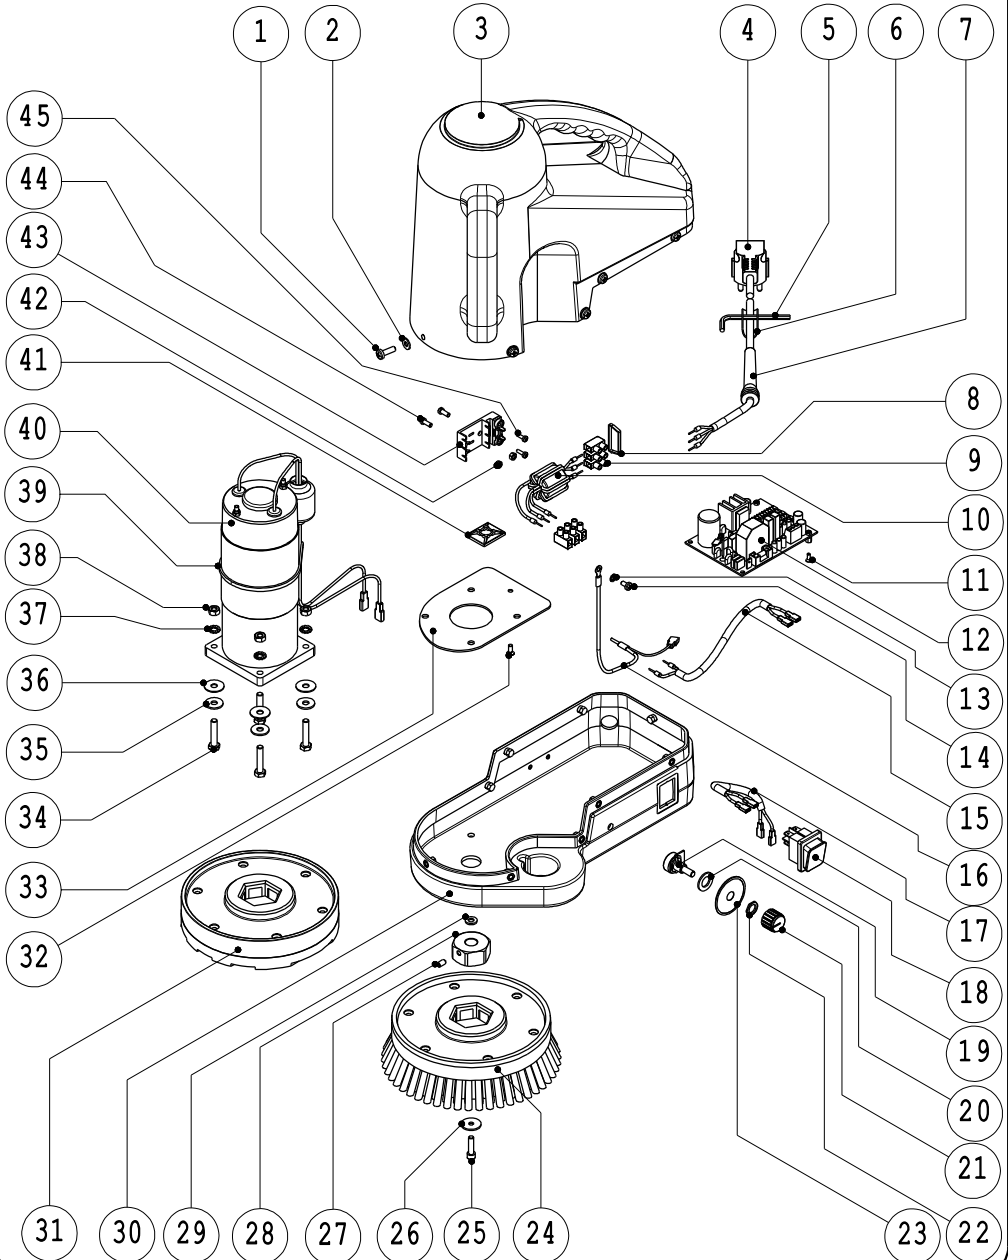

Model Combi 5 con ruote 230V EXP

Art.: AC5000.01.10

Gr.:

Date: 07/05/13

Vers.:

Pag.: 1/2

Model : Combi 5 senza ruote 230V EXP

Art.: AC5001.01.10

Gr.:

Date: 08/05/13

Vers.:

Pag.: 1/2

Model : Combi 5 senza ruote con snodo 230V EXP

Art.: AC5002.01.10

Gr.:

Date: 09/05/13

Vers.:

Pag.: 1/2