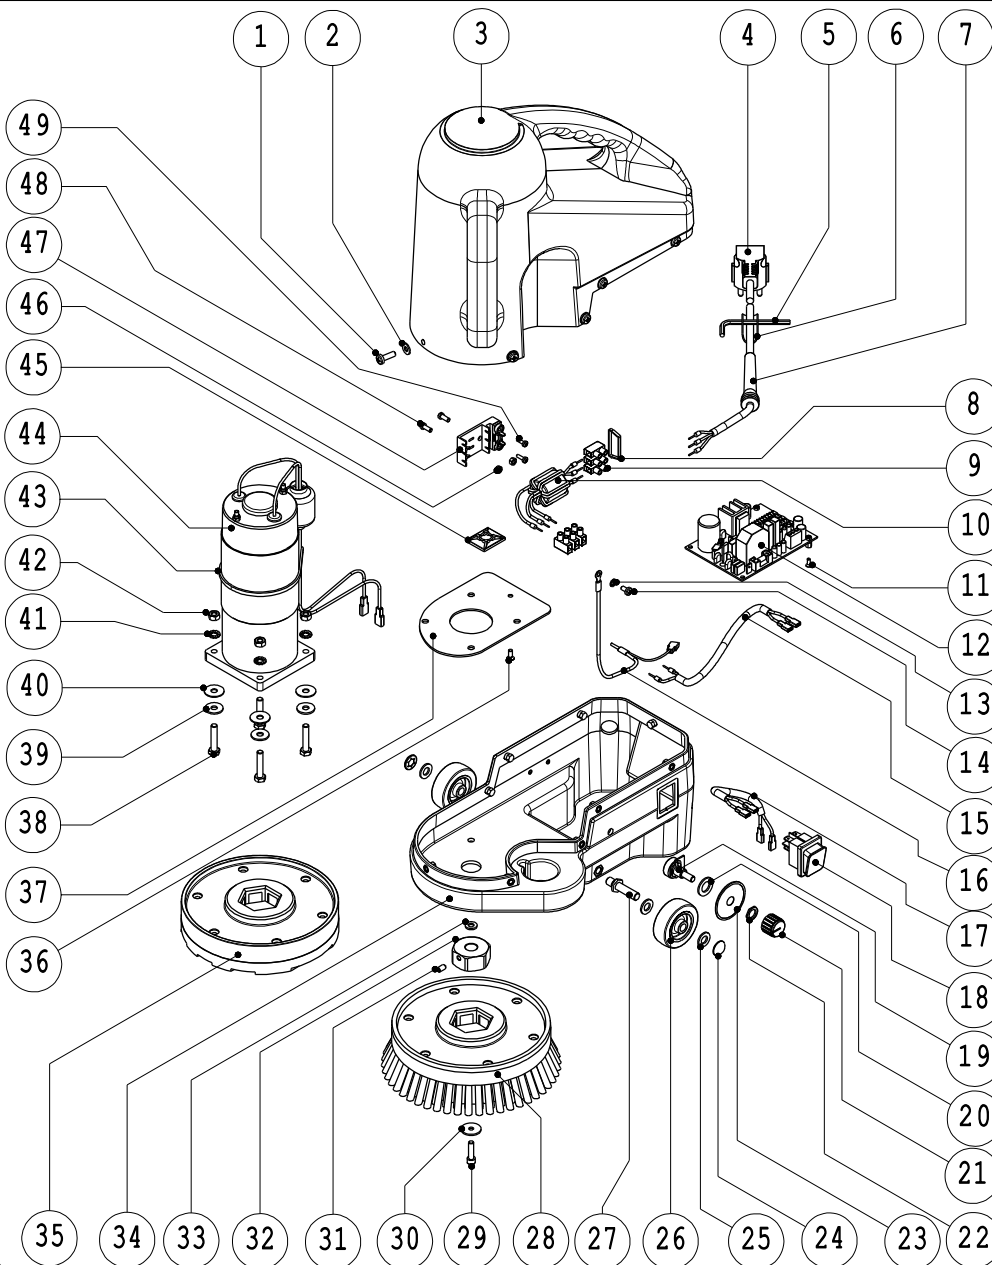

Model Combi 5 con ruote 230V EXP

Art.: AC5000.01.10

Gr.:

Date: 07/05/13

Vers.:

Pag.: 1/2

Model : Combi 5 senza ruote 230V EXP

Art.: AC5001.01.10

Gr.:

Date: 08/05/13

Vers.:

Pag.: 1/2

Model : Combi 5 senza ruote con snodo 230V EXP

Art.: AC5002.01.10

Gr.:

Date: 09/05/13