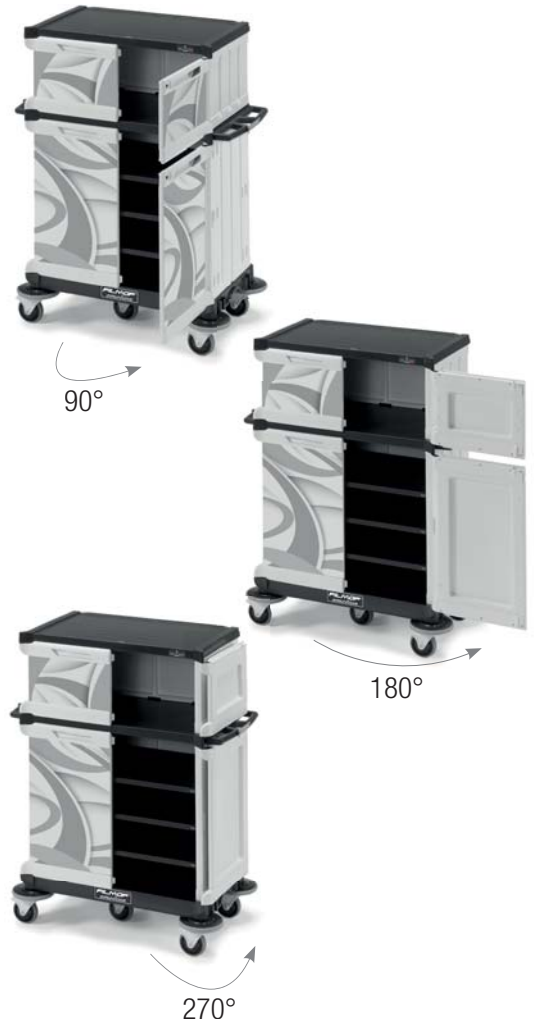

Apertura porta_Door opening

Porte di chiusura con apertura fino a 270° per una massima praticità durante le operazioni di servizio.
Dotate di sistema di chiusura a chiave con doppio bloccaggio.

Doors with a 270° opening for a better and simpler use during cleaning operations.
Equipped with a key locking system with double lock.